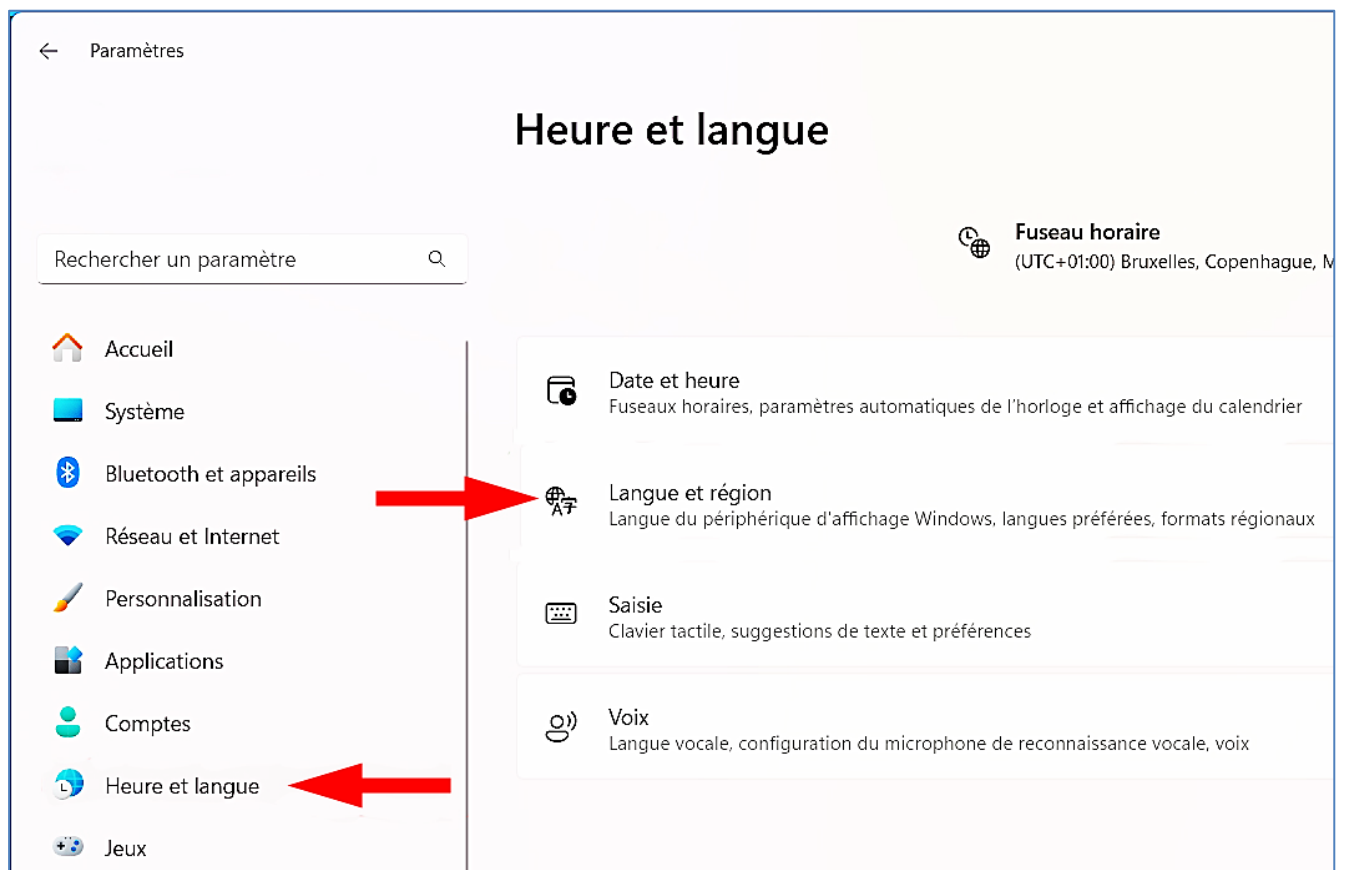

Entrer la licence (le numéro de licence réel n'est pas 12345678):

Licence	
Licencié:	SWISSCURLING Association
Date de licence:	01.10.2025
Numéro de licence:	12345678 0

Si Rinkmaster n'accepte pas la date de licence en format 01.10.2025, «Français (Suisse)» n'est pas sélectionné dans les paramètres Windows de l'ordinateur.

Alors il faut trouver le **séparateur entre jour/mois/année**:

Windows: Paramètres ➔ Heure et langue ➔ Langue et région