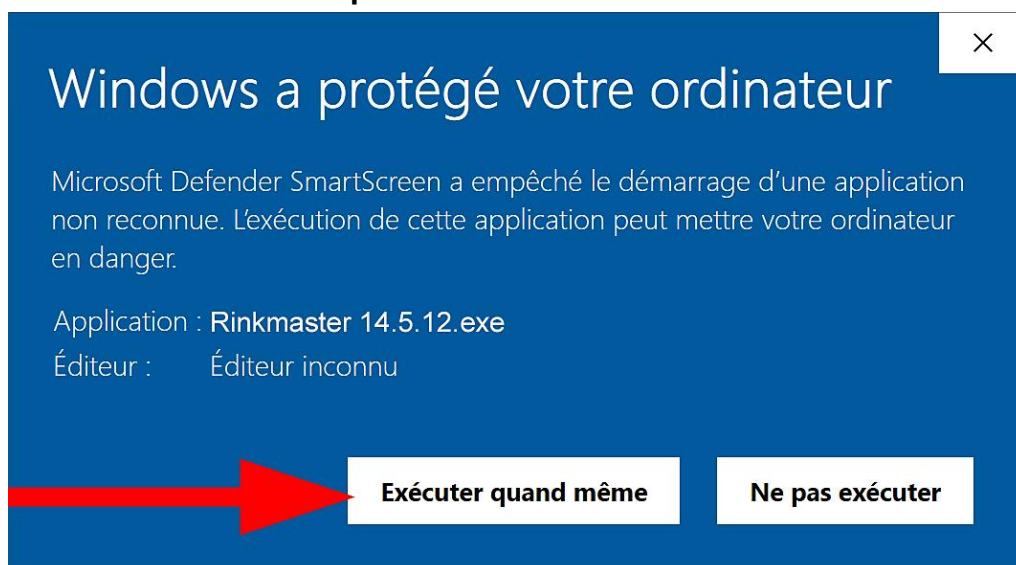

Il faut cliquer sur «**Informations complémentaires**» ← .

Ensuite sur «**Exécuter quand même**» → :