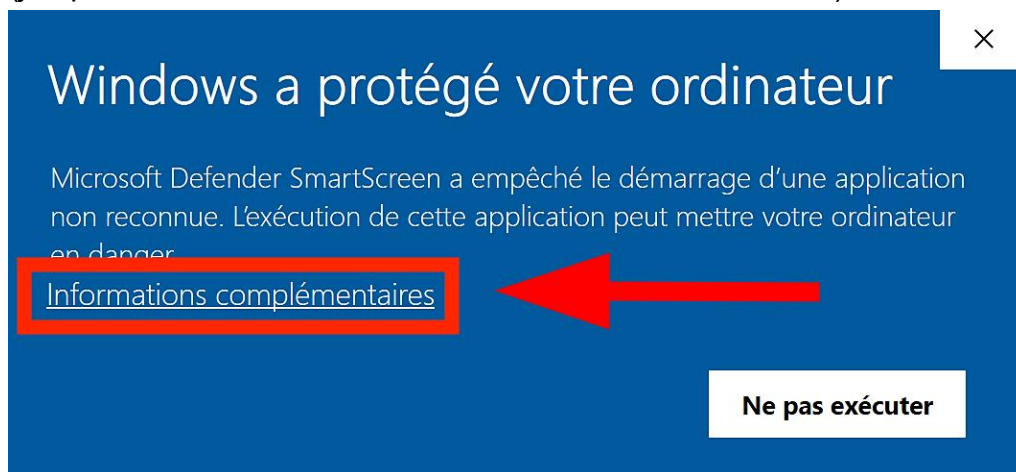

## Installation du programme «Rinkmaster»

Le programme **Windows** «Rinkmaster» peut être téléchargé du site Web [www.rinkmaster.ch](http://www.rinkmaster.ch). Avant d'installer une nouvelle version de Rinkmaster, il est recommandé de désinstaller l'ancienne version.

### Installation de Rinkmaster:

À partir de Rinkmaster 14.6.7: Double-cliquez sur le fichier «Rinkmaster\_14.06.xy.msi».  
Jusqu'à Rinkmaster 14.5.12: Double-cliquez sur le fichier «Rinkmaster 14.5.xy.exe».  
Lors de l'installation de Rinkmaster, le message d'avertissement suivant peut apparaître (jusqu'à la Rinkmaster version 14.5.12 ; Windows 10 et 11):