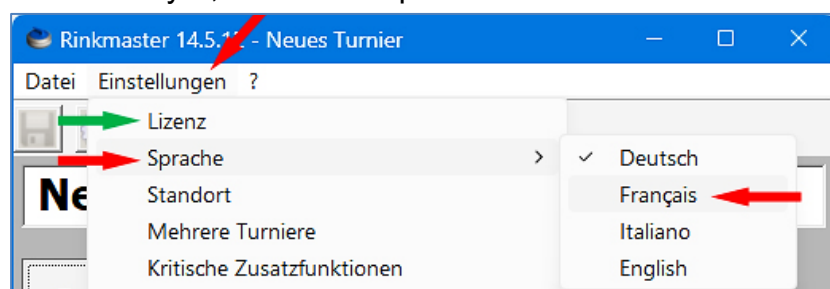

### Installation de Rinkmaster:

À partir de Rinkmaster 14.6.7: Double-cliquez sur le fichier «Rinkmaster\_14.06.xy.msi».  
Jusqu'à Rinkmaster 14.5.12: Double-cliquez sur le fichier «Rinkmaster 14.5.xy.exe».  
Lors de l'installation de Rinkmaster, le message d'avertissement suivant peut apparaître (jusqu'à la Rinkmaster version 14.5.12 ; Windows 10 et 11):

Il faut cliquer sur «**Informations complémentaires**» ← .

Ensuite sur «**Exécuter quand même**» → :

S'il y a d'autres messages d'avertissement ou d'erreur, il est conseillé de désactiver la protection antivirus temporairement avant d'installer Rinkmaster.

Après l'installation de Rinkmaster on peut changer la langue.

«**Einstellungen**» → «**Sprache**» → et cliquer sur «**Français**»; et après entrer la → licence. Pour l'essayer, Rinkmaster peut être utilisé sans licence.