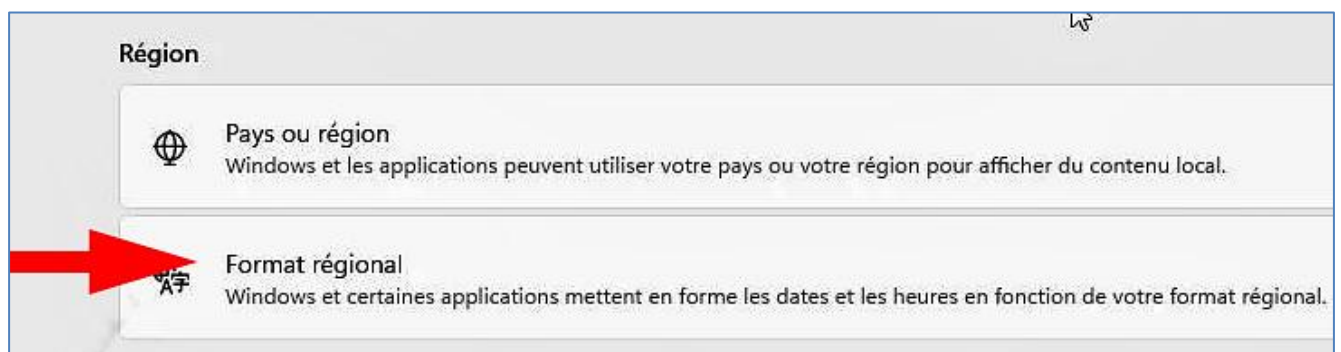

Après l'installation de Rinkmaster on peut changer la langue.

«**Einstellungen**» → «**Sprache**» → et cliquer sur «**Français**»; et après entrer la → licence. Pour l'essayer, Rinkmaster peut être utilisé sans licence.

Entrer la licence (le numéro de licence réel n'est pas 12345678):

Licence	
Licencié:	SWISSCURLING Association  
Date de licence:	01.10.2025
Numéro de licence:	12345678 0

Si Rinkmaster n'accepte pas la date de licence en format 01.10.2025, «Français (Suisse)» n'est pas sélectionné dans les paramètres Windows de l'ordinateur.

Alors il faut trouver le **séparateur entre jour/mois/année**:

Windows: Paramètres ➔ Heure et langue ➔ Langue et région

Format régional

Région ➔ Format régional ➔ Date courte; ici on voit le séparateur entre jour/mois/année:  
dans cet exemple c'est le /